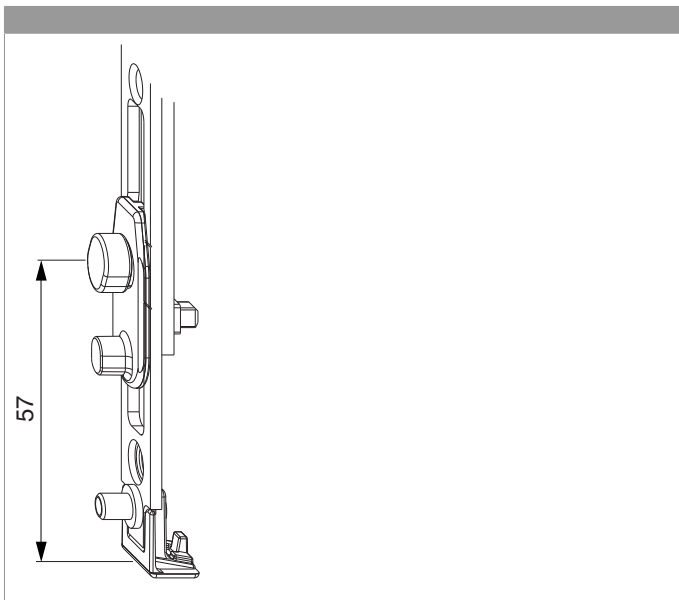

212689 - Kippverschluss MM unten mit Kippschwinge für Fenster Silber

Technische Zeichnung

		L			N ^o
Silber	mit Kippschwinge für Fenster unten	113,5	470 - 1.750	20	212689

Schraubpositionstabelle

N ^o		1	2	3	
212689	3	18,5	91,5	121,5	

Position Verschlusszapfen Kippschwinge

Anpressdruckregulierung Kippschwinge