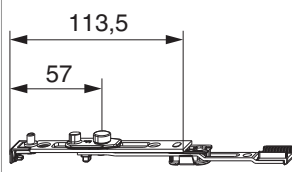

212689 - Kippverschluss MM unten mit Kippschwinge für Fenster Silber

Technische Zeichnung

		L			N ^o
Silber	mit Kippschwinge für Fenster unten	113,5	470 - 1.750	20	212689

Schraubpositionstabelle

N ^o		1	2	3	
212689	3	18,5	91,5	121,5	

Position Verschlusszapfen Kippschwinge

Anpressdruckregulierung Kippschwinge