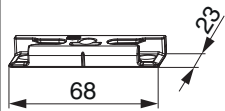

364952 - Schließteil i.S. FT24 13V Schrägverschraubung Silber

Technische Zeichnung

		L	B	H			No
Silber	FT24 13V Schrägverschraubung	68	23	9	3	100	364952

Positionierung der Schließteile

Schließteile i.S.

Bohr- und Fräsbild