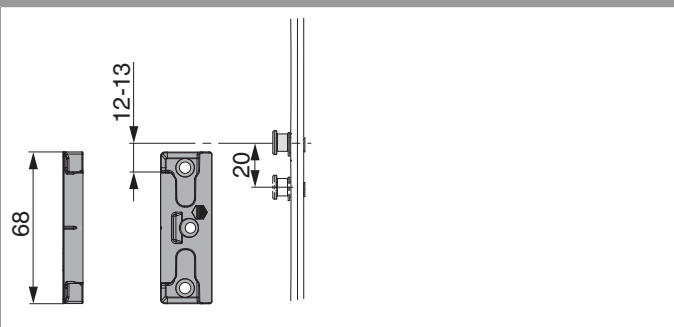

364952 - Schließteil i.S. FT24 13V Schrägverschraubung Silber

Technische Zeichnung

		L	B	H			No
Silber	FT24 13V Schrägverschraubung	68	23	9	3	100	364952

Positionierung der Schließteile

Schließteile i.S.

Bohr- und Fräsbild