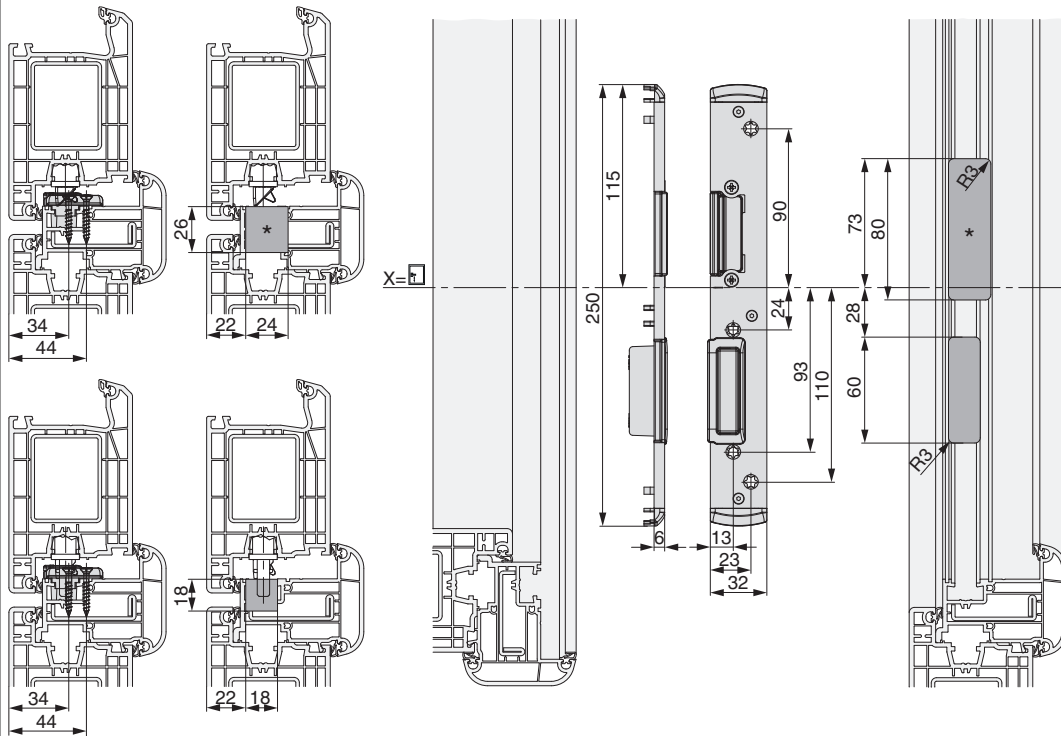

209104 - Fallen- und Riegelschließteil EH für E-Öffner rechts für PVC U-6/32/6 Silber

Technische Zeichnung

		L		B			No
Fallen- und Riegelschließteil EH für E-Öffner rechts für PVC U-6/32/6 Silber	rechts	250	6	32	6	20	209104 ¹⁾

¹⁾ Verwendbar mit MACO E-Öffner 477240

Positionierung der Schließteile

Fallen- und Riegelschließteile

Bohr- und Fräsbild

Fallen- und Riegelschließteile

* Fräsung wird nur bei Verwendung eines E-Öffners benötigt.