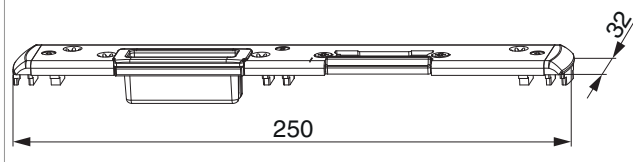

209104 - Fallen- und Riegelschließteil EH für E-Öffner rechts für PVC U-6/32/6 Silber

Technische Zeichnung

		L		B			No
Fallen- und Riegelschließteil EH für E-Öffner rechts für PVC U-6/32/6 Silber	rechts	250	6	32	6	20	209104 ¹⁾

¹⁾ Verwendbar mit MACO E-Öffner 477240

Positionierung der Schließteile

Fallen- und Riegelschließteile

Bohr- und Fräsbild

Fallen- und Riegelschließteile

* Fräsung wird nur bei Verwendung eines E-Öffners benötigt.