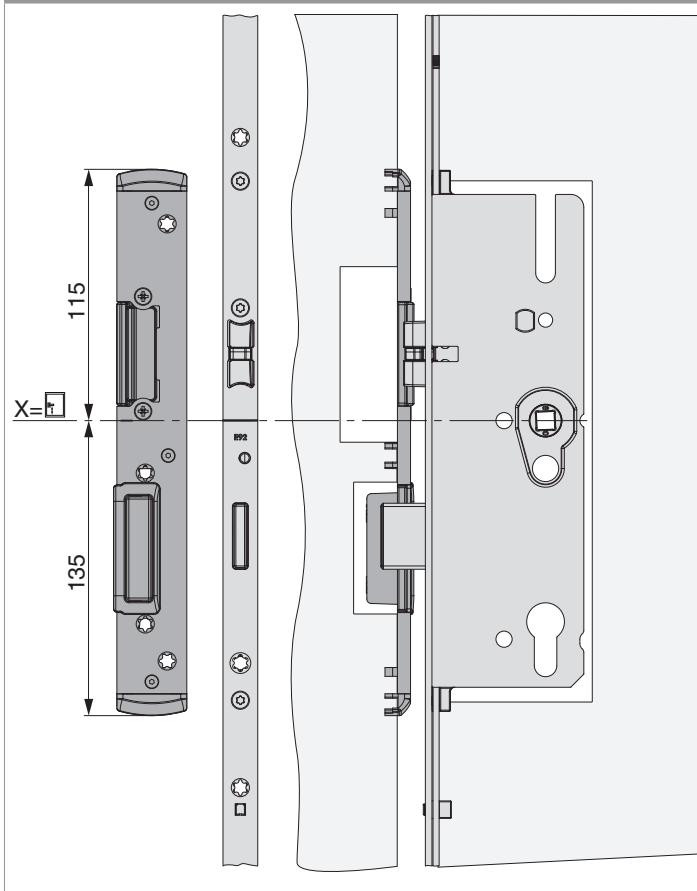

209104 - Fallen- und Riegelschließteil EH für E-Öffner rechts für PVC U-6/32/6 Silber

Technische Zeichnung

		L		B			No
Fallen- und Riegelschließteil EH für E-Öffner rechts für PVC U-6/32/6 Silber	rechts	250	6	32	6	20	209104 ¹⁾

¹⁾ Verwendbar mit MACO E-Öffner 477240

Positionierung der Schließteile

Fallen- und Riegelschließteile

Bohr- und Fräsbild

Fallen- und Riegelschließteile

* Fräsung wird nur bei Verwendung eines E-Öffners benötigt.