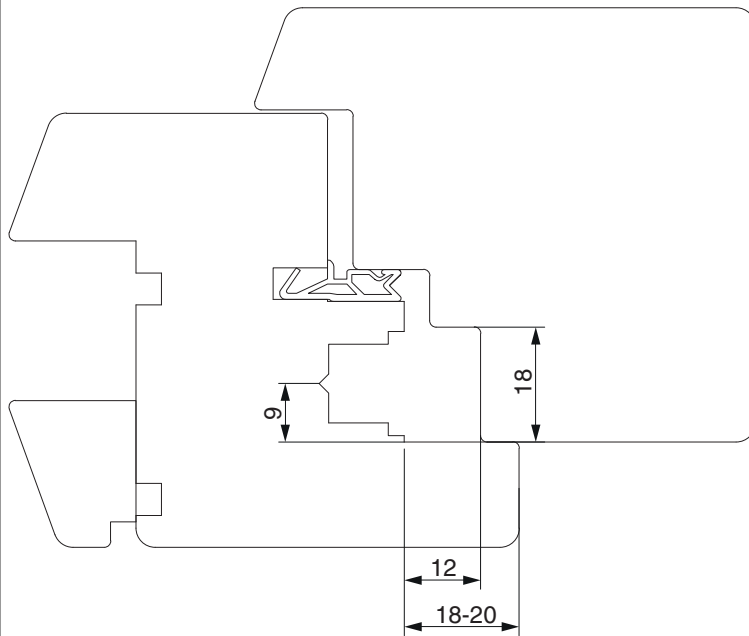

### Technische Zeichnung

			L	B	H		N <sup>o</sup>
Silber	2 Verschraubungen		49	17	9	200	34943

### Profilschnitte

12L Eurofalz FT18 - 1fig.

12L Eurofalz FT18 - 2flg.

12L Eurofalz FT20 11V - 1flg.

12L Eurofalz FT20 11V - 2flg.

### Positionierung der Schließteile