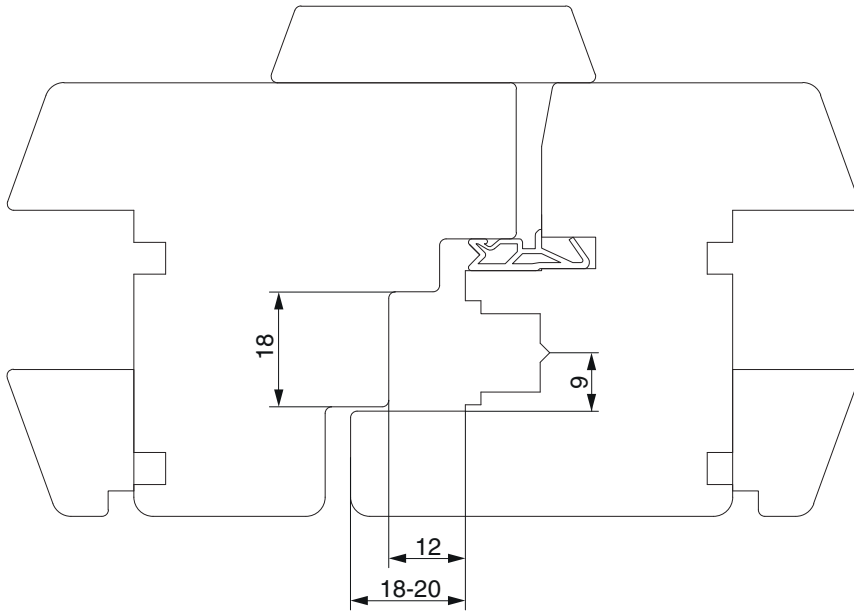

### Technische Zeichnung

			L	B	H		N <sup>o</sup>
Silber	2 Verschraubungen		49	17	9	200	34943

### Profilschnitte

12L Eurofalz FT18 - 1fig.

12L Eurofalz FT18 - 2flg.

12L Eurofalz FT20 11V - 1flg.

12L Eurofalz FT20 11V - 2flg.

### Positionierung der Schließteile