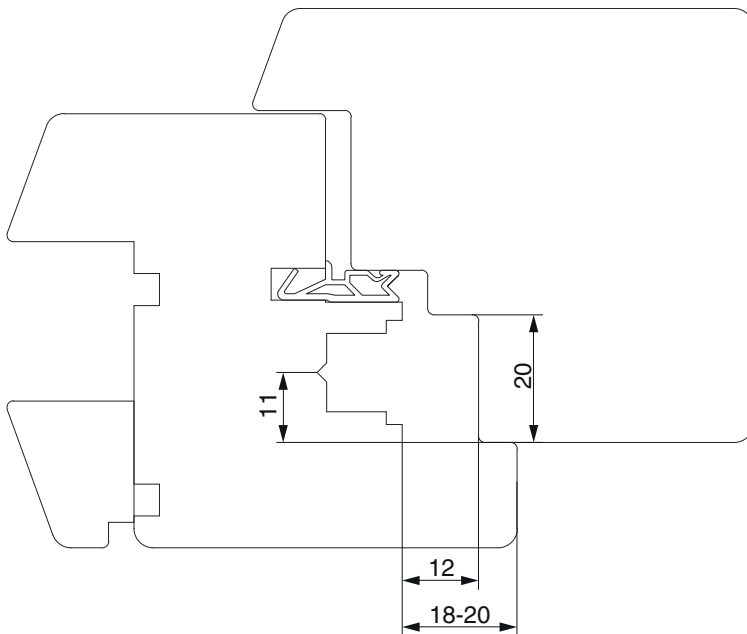

### Technische Zeichnung

			L	B	H		N <sup>o</sup>
Silber	2 Verschraubungen		49	17	9	200	34943

### Profilschnitte

12L Eurofalz FT18 - 1fig.

12L Eurofalz FT18 - 2flg.

12L Eurofalz FT20 11V - 1flg.

12L Eurofalz FT20 11V - 2flg.

### Positionierung der Schließteile