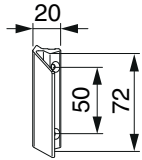

38162 - Muschelgriff Base Bronze

Technische Zeichnung

			No
Bronze	eloxiert	20	38162

Produktbild