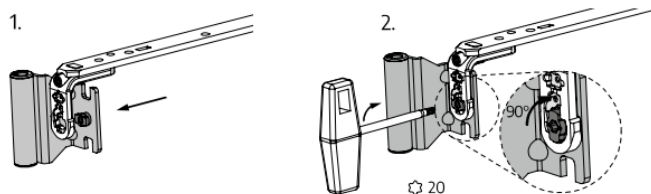

**V případě individuálního odběru dílu je
potřebné přibalit tento leták.**

K volnému stažení je i na internetové stránce
MACO (www.maco.eu)!

Montážní návod - spojení úhelníku s nůžkami

POZOR!
Bezpečnostní díl -
použití musí být přesně
dodrženo v souladu s
návodem!
V opačném případě
může vypadnout okenní
křídlo!
Demontáž není
povolená!