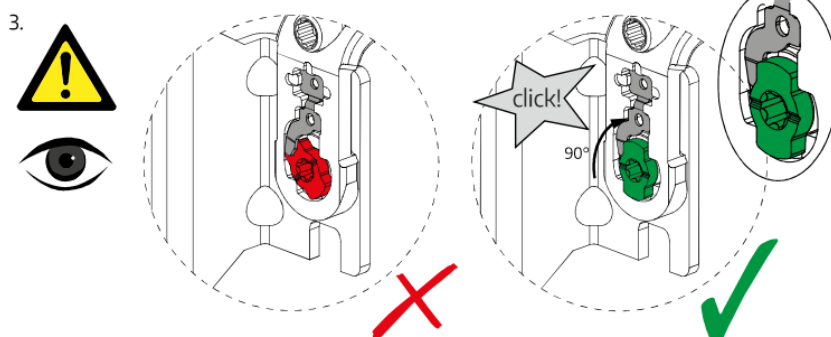

**V případě individuálního odběru dílu je
potřebné přibalit tento leták.**

K volnému stažení je i na internetové stránce
MACO (www.maco.eu)!

Montážní návod - spojení úhelníku s nůžkami

POZOR!
Bezpečnostní díl -
použití musí být přesně
dodrženo v souladu s
návodem!
V opačném případě
může vypadnout okenní
křídlo!
Demontáž není
povolená!