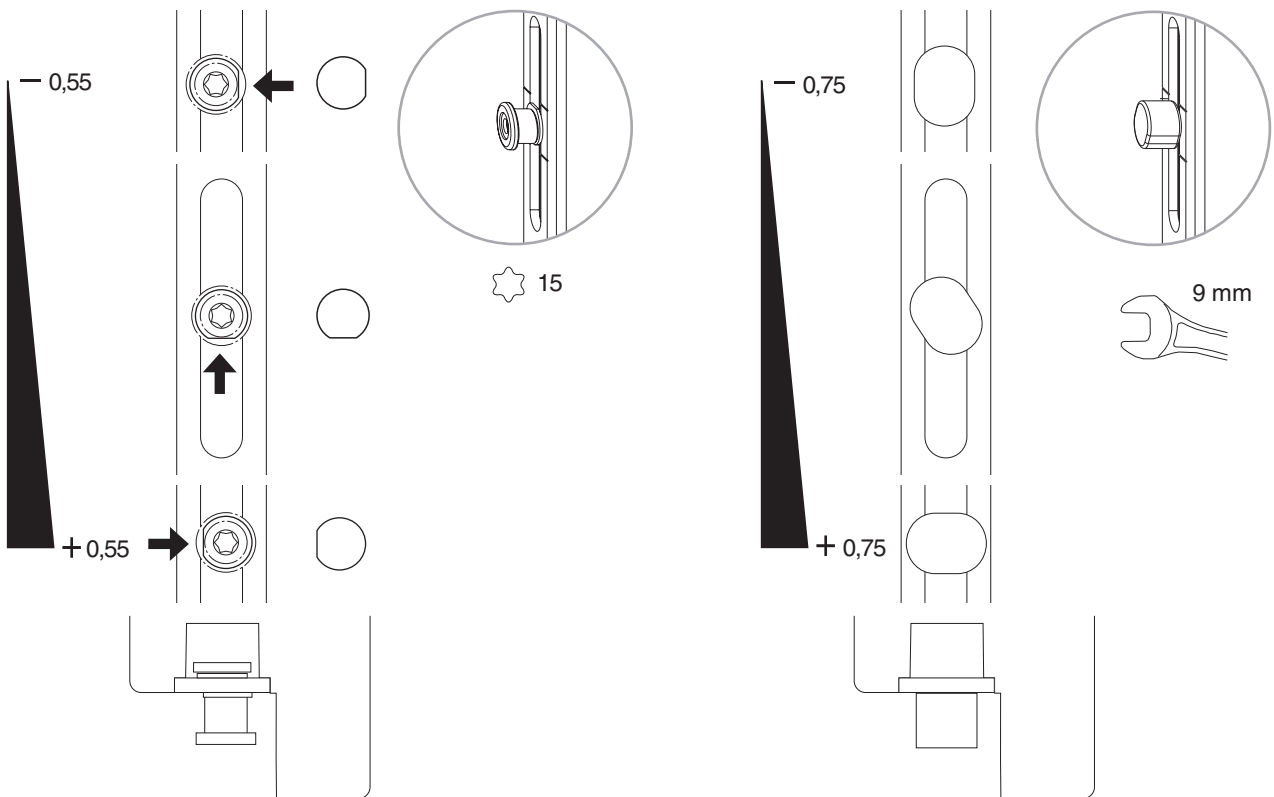

210382 - Breitenteil SKB S-SE MM 1400 mit 1 i.S. FFB 1.151-1.400 Silber

Technische Zeichnung

			L			No
mit 1 i.S.	Silber	260	1.181,5	1.151 - 1.400	20	210382

Schraubpositionstabelle

No		1	2	3	4	5	
210382	4	7	160	503,5	683,5		

Zapfensitztable

No		Z1	Z2	
210382	1	638,5		

Montage

Anpressdruckeinstellung

i.S Zapfen und Verschlusszapfen

• nur für Größe 1050 und 1300