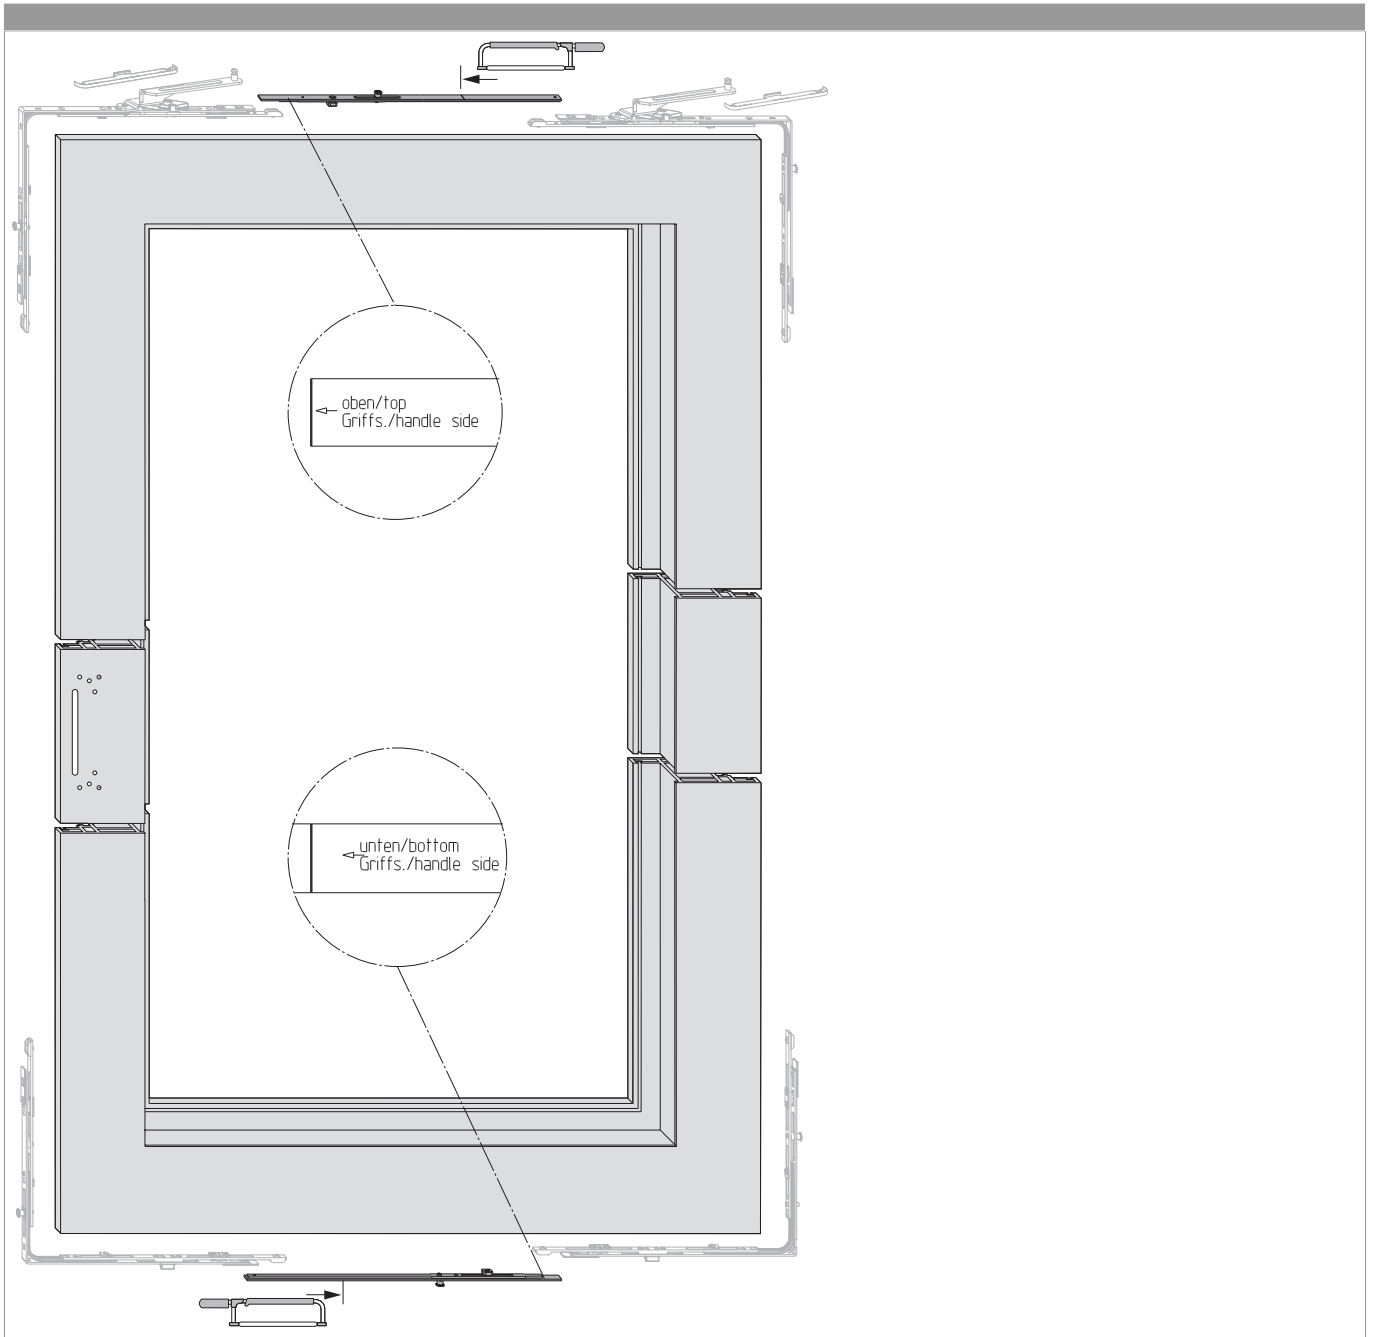

210382 - Breitenteil SKB S-SE MM 1400 mit 1 i.S. FFB 1.151-1.400 Silber

Technische Zeichnung

			L			No
mit 1 i.S.	Silber	260	1.181,5	1.151 - 1.400	20	210382

Schraubpositionstabelle

No		1	2	3	4	5	
210382	4	7	160	503,5	683,5		

Zapfensitztable

No		Z1	Z2	
210382	1	638,5		

Montage

Anpressdruckeinstellung

i.S Zapfen und Verschlusszapfen

• nur für Größe 1050 und 1300