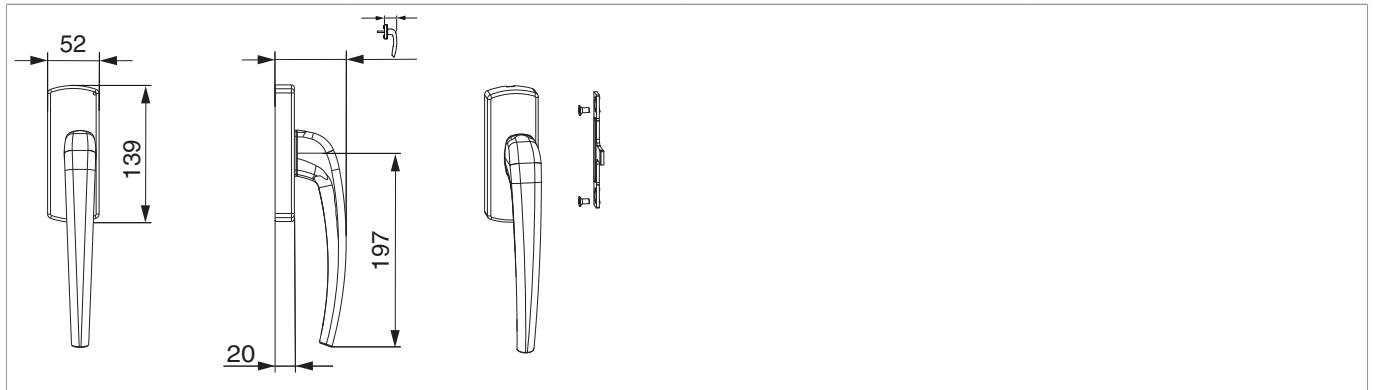

## 455687 - SKB-Z Griff Innen mit Aufsatzgetriebe Nocken 4 o. Stift Bronze SKB links

### Technische Zeichnung

					<b>No</b>
Bronze SKB	links	52,5	72	1	<a href="#">455687</a>

Bohr- und Fräsbild