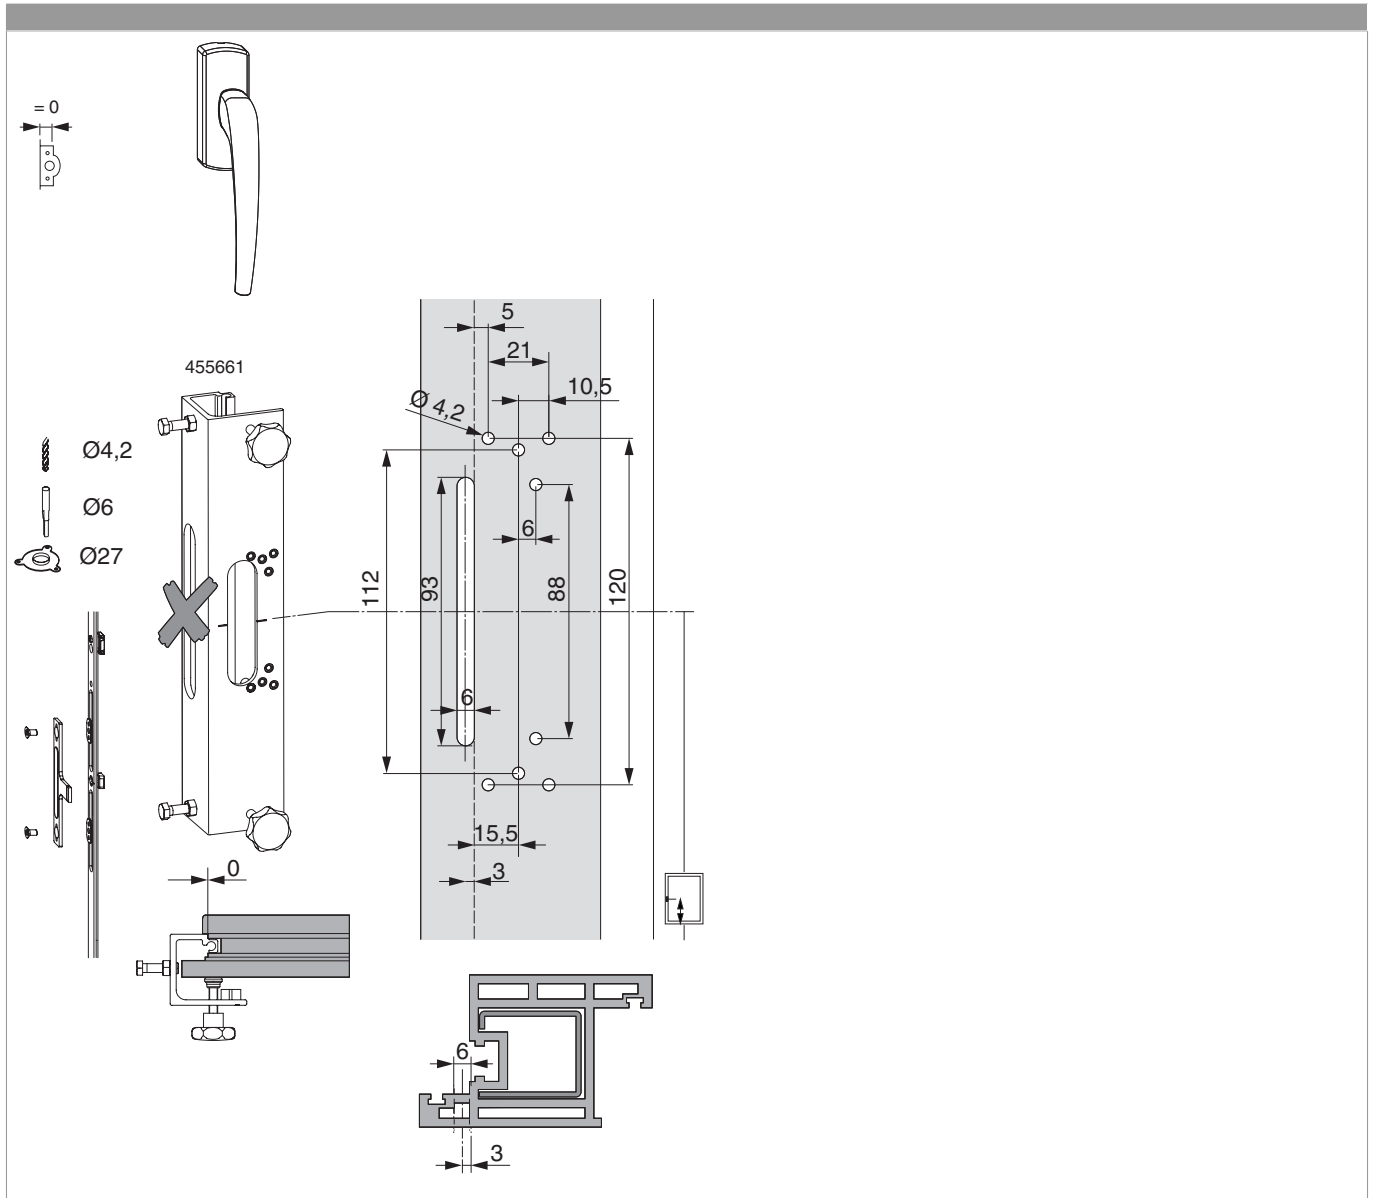

## 455687 - SKB-Z Griff Innen mit Aufsatzgetriebe Nocken 4 o. Stift Bronze SKB links

### Technische Zeichnung

					<b>No</b>
Bronze SKB	links	52,5	72	1	<a href="#">455687</a>

Bohr- und Fräsbild

## Montage

Griff DM 0