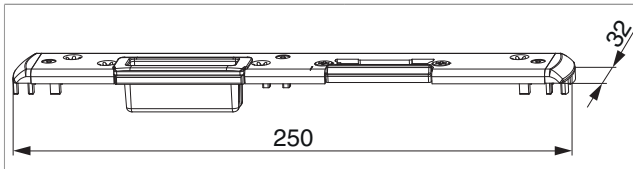

209159 - Fallen- und Riegelschließteil EH für E-Öffner rechts für PVC U-6/32/6 Silber

Technische Zeichnung

		L	1	B	2		No
Fallen- und Riegelschließteil EH für E-Öffner rechts für PVC U-6/32/6 Silber	rechts	250	6	32	6	20	209159 ¹⁾

¹⁾ Verwendbar mit MACO E-Öffner 477240

Positionierung der Schließteile

Fallen- und Riegelschließteile

Bohr- und Fräsbild

Fallen- und Riegelschließteile