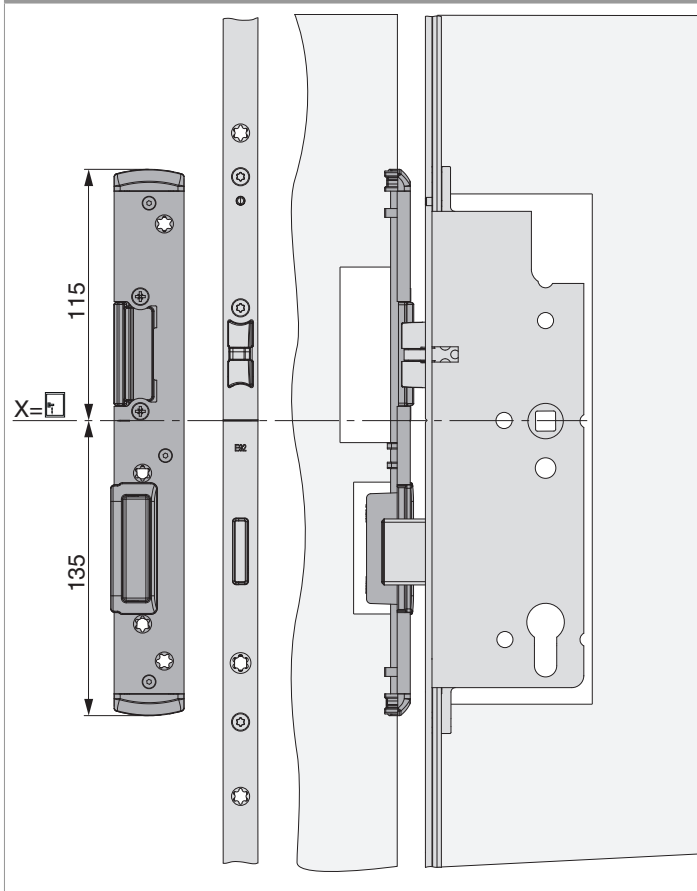

209159 - Fallen- und Riegelschließteil EH für E-Öffner rechts für PVC U-6/32/6 Silber

Technische Zeichnung

		L	1	B	2		No
Fallen- und Riegelschließteil EH für E-Öffner rechts für PVC U-6/32/6 Silber	rechts	250	6	32	6	20	209159 ¹⁾

¹⁾ Verwendbar mit MACO E-Öffner 477240

Positionierung der Schließteile

Fallen- und Riegelschließteile

Bohr- und Fräsbild

Fallen- und Riegelschließteile