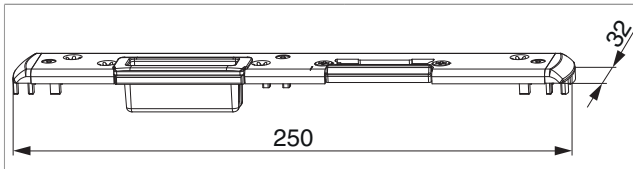

209160 - Fallen- und Riegelschließteil EH für E-Öffner links für PVC U-6/32/9 Silber

Technische Zeichnung

		L	1	B	2		No
Fallen- und Riegelschließteil EH für E-Öffner links für PVC U-6/32/9 Silber	links	250	6	32	9	20	209160 ¹⁾

¹⁾ Verwendbar mit MACO E-Öffner 477240

Positionierung der Schließteile

Fallen- und Riegelschließteile

Bohr- und Fräsbild

Fallen- und Riegelschließteile