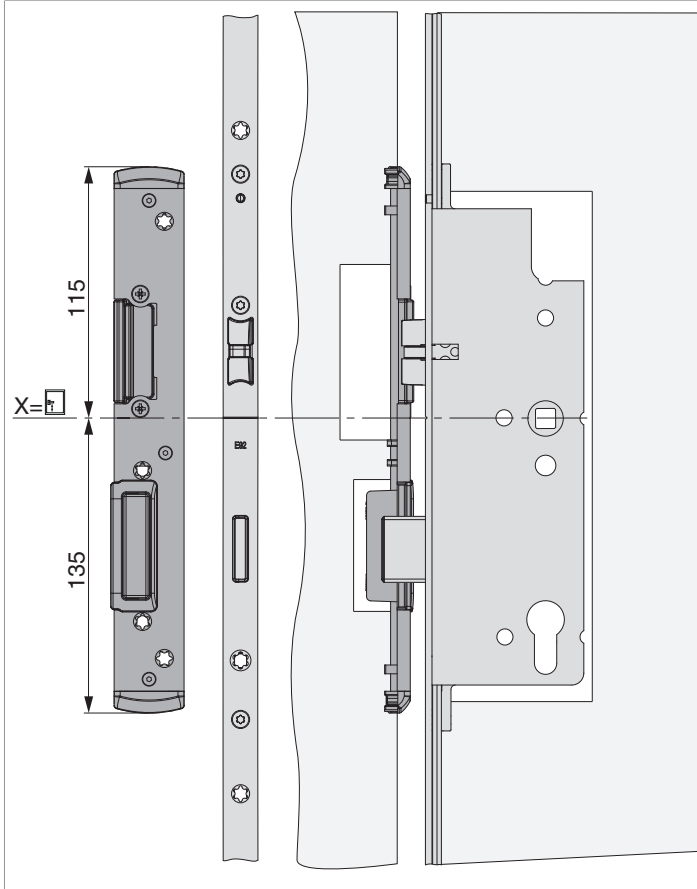

209160 - Fallen- und Riegelschließteil EH für E-Öffner links für PVC U-6/32/9 Silber

Technische Zeichnung

		L	1	B	2		No
Fallen- und Riegelschließteil EH für E-Öffner links für PVC U-6/32/9 Silber	links	250	6	32	9	20	209160 ¹⁾

¹⁾ Verwendbar mit MACO E-Öffner 477240

Positionierung der Schließteile

Fallen- und Riegelschließteile

Bohr- und Fräsbild

Fallen- und Riegelschließteile